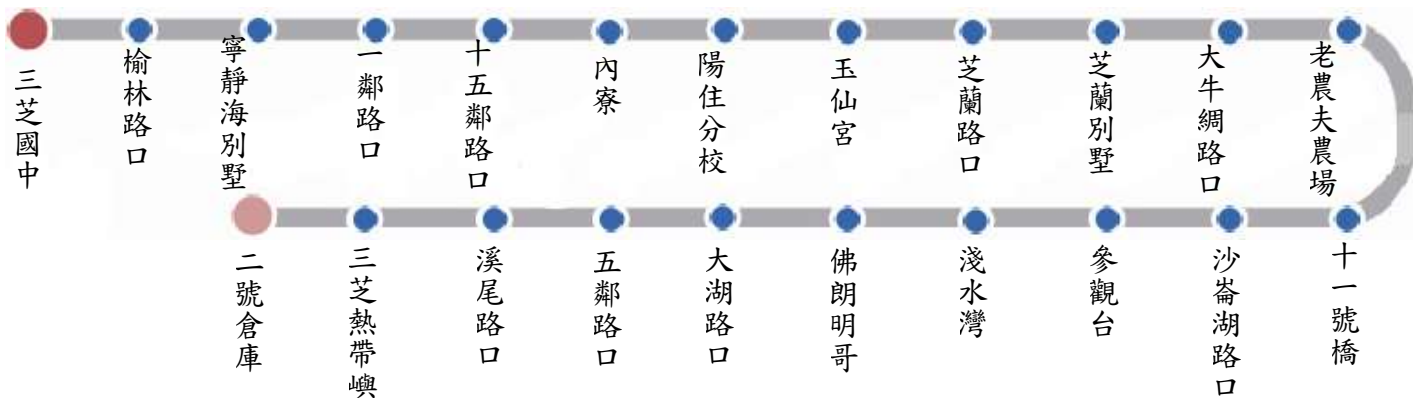

行駛路線：F136 後厝線

發車地點：三芝國中候車亭

星期一至星期五開車時間：

星期六至星期日開車時間：

起站時間 折返站時間

三芝	參觀台
06:30	06:50
09:40	10:00
12:40	13:00
16:20	16:40
17:30	17:50

起站時間 折返站時間

三芝	參觀台
08:00	08:20
10:30	10:50

注意事項：請勿於台二線淡金公路-淡水客運站牌等候社區巴士。

服務電話 26362111 分機 241