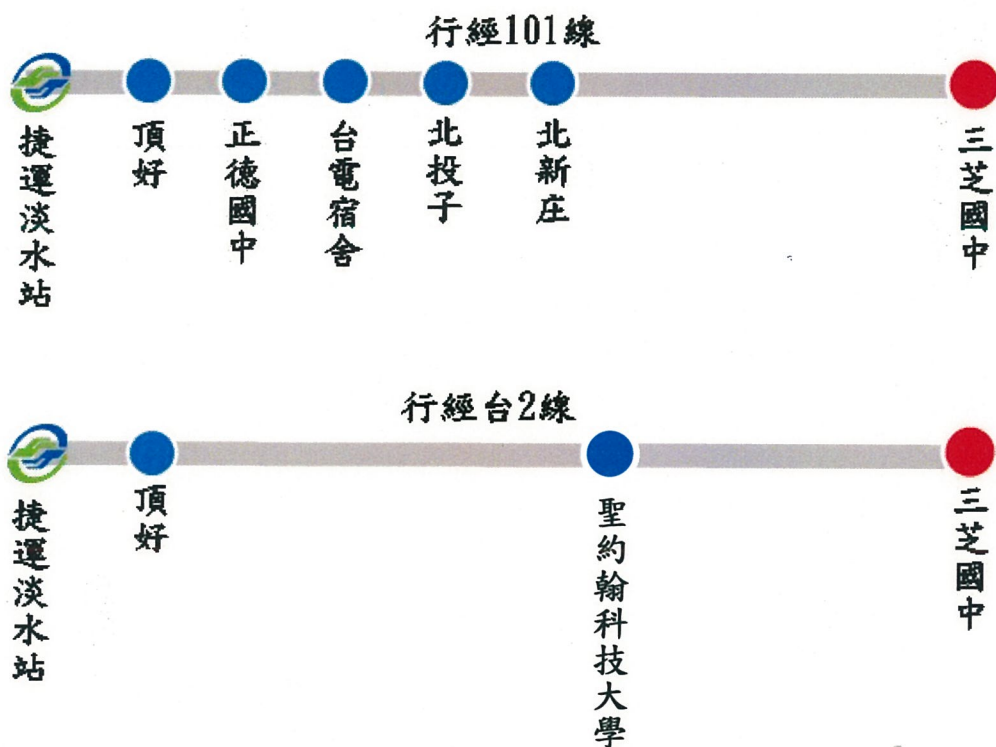

行駛路線：F139 淡水夜間捷運專車

三芝區 NEW BUS  
Taipai City 新北市 新巴士

行駛時間：週一至週六【周日停駛】

- |    |       |            |            |
|----|-------|------------|------------|
| 1. | 19:55 | 三芝國中→捷運淡水站 | (行經 101 線) |
| 2. | 22:50 | 三芝國中→捷運淡水站 | (行經台二線)    |
| 3. | 20:30 | 捷運淡水站→三芝國中 | (行經 101 線) |
| 4. | 22:15 | 捷運淡水站→三芝國中 | (行經 101 線) |
| 5. | 23:30 | 捷運淡水站→三芝國中 | (行經台二線)    |

行經淡水區境內站牌只上車不下車

注意事項：

一、每車次提供二十個座位。

二、三芝發車：從三芝國中候車亭行經 101 線至捷運淡水站，中途提供上車服務。(請主動向專車招手)(※至北新庄約 15 分鐘。)

三、淡水發車：自捷運淡水站 20:30 及 22:15 沿途行經 101 線淡水部份(捷運→頂好→正德國中→台電宿舍→北投子)，上述站點僅提供上車服務。

服務電話 26362111 分機 259