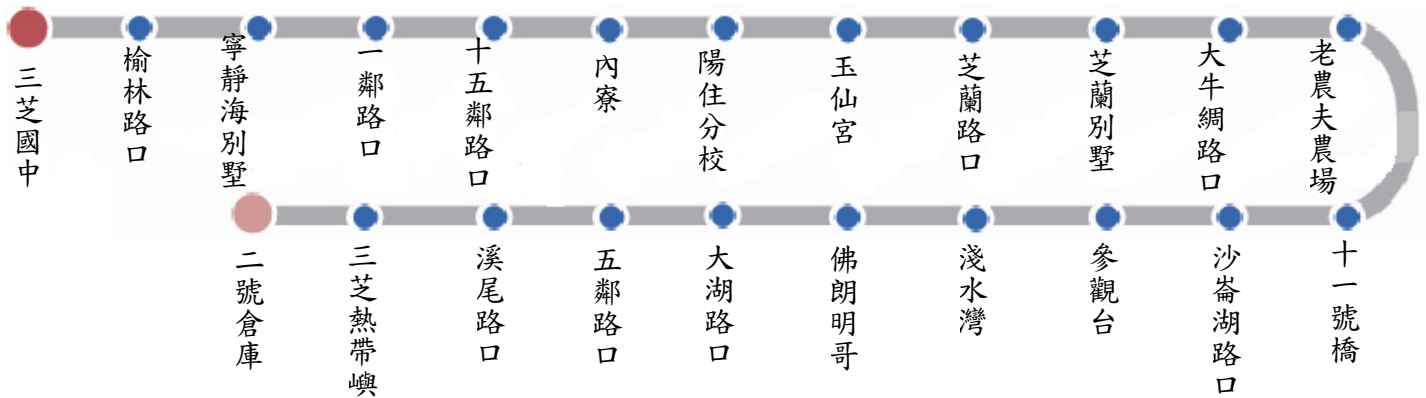

行駛路線：F136 後厝線

發車地點：三芝國中候車亭

星期一至星期五開車時間：

星期六至星期日開車時間：

起站時間 折返站時間

三芝	參觀台
06:30	06:50
09:40	10:00
12:40	13:00
16:20	16:40
17:30	17:50

起站時間 折返站時間

三芝	參觀台
08:00	08:20
10:30	10:50

注意事項：請勿於台二線淡金公路-淡水客運站牌等候社區巴士。

服務電話 26362111 分機 259