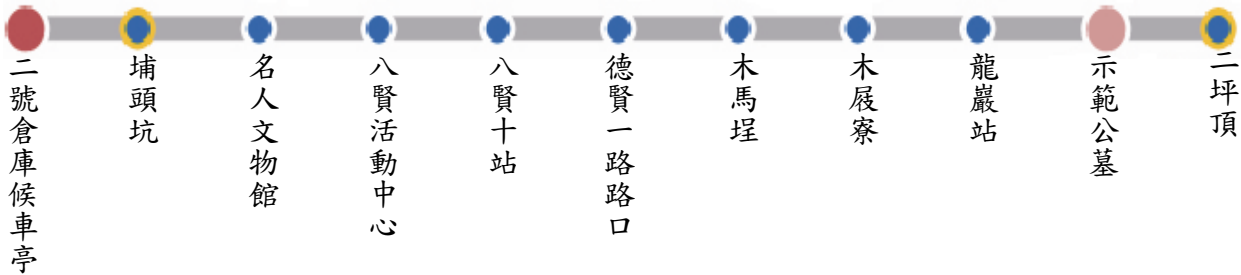

行駛路線：F132 八賢線

三芝區

NEW BUS Taipei City 新北市 新巴士

發車地點：二號倉庫(候車亭)

星期一至星期五開車時間：

星期六至星期日開車時間：

起站時間	折返站時間
三芝	示範公墓
06:15	06:40 (至二坪頂)
08:50	(經青山路)09:15
10:40	(經青山路)11:05
13:00	(經青山路)13:25
16:20	16:55 (至二坪頂)

起站時間	折返站時間
三芝	示範公墓
08:50	(經青山路)09:15 (至二坪頂)
11:00	(經青山路)11:30 (至二坪頂)
13:00	(經青山路)13:25
16:20	16:55 (至二坪頂)

同線往返 (不經青山路)：

行經青山路：

- ※首班車去程不經埔頭坑。
- ※平日僅首班及末班車延駛二坪頂。
- ※假日首班、11時及末班車延駛二坪頂。
- ※平日8時50分、10時40分及13時班次行經青山路。
- ※假日首班、11時及13時班次行經青山路。

服務電話 26362111 分機 259