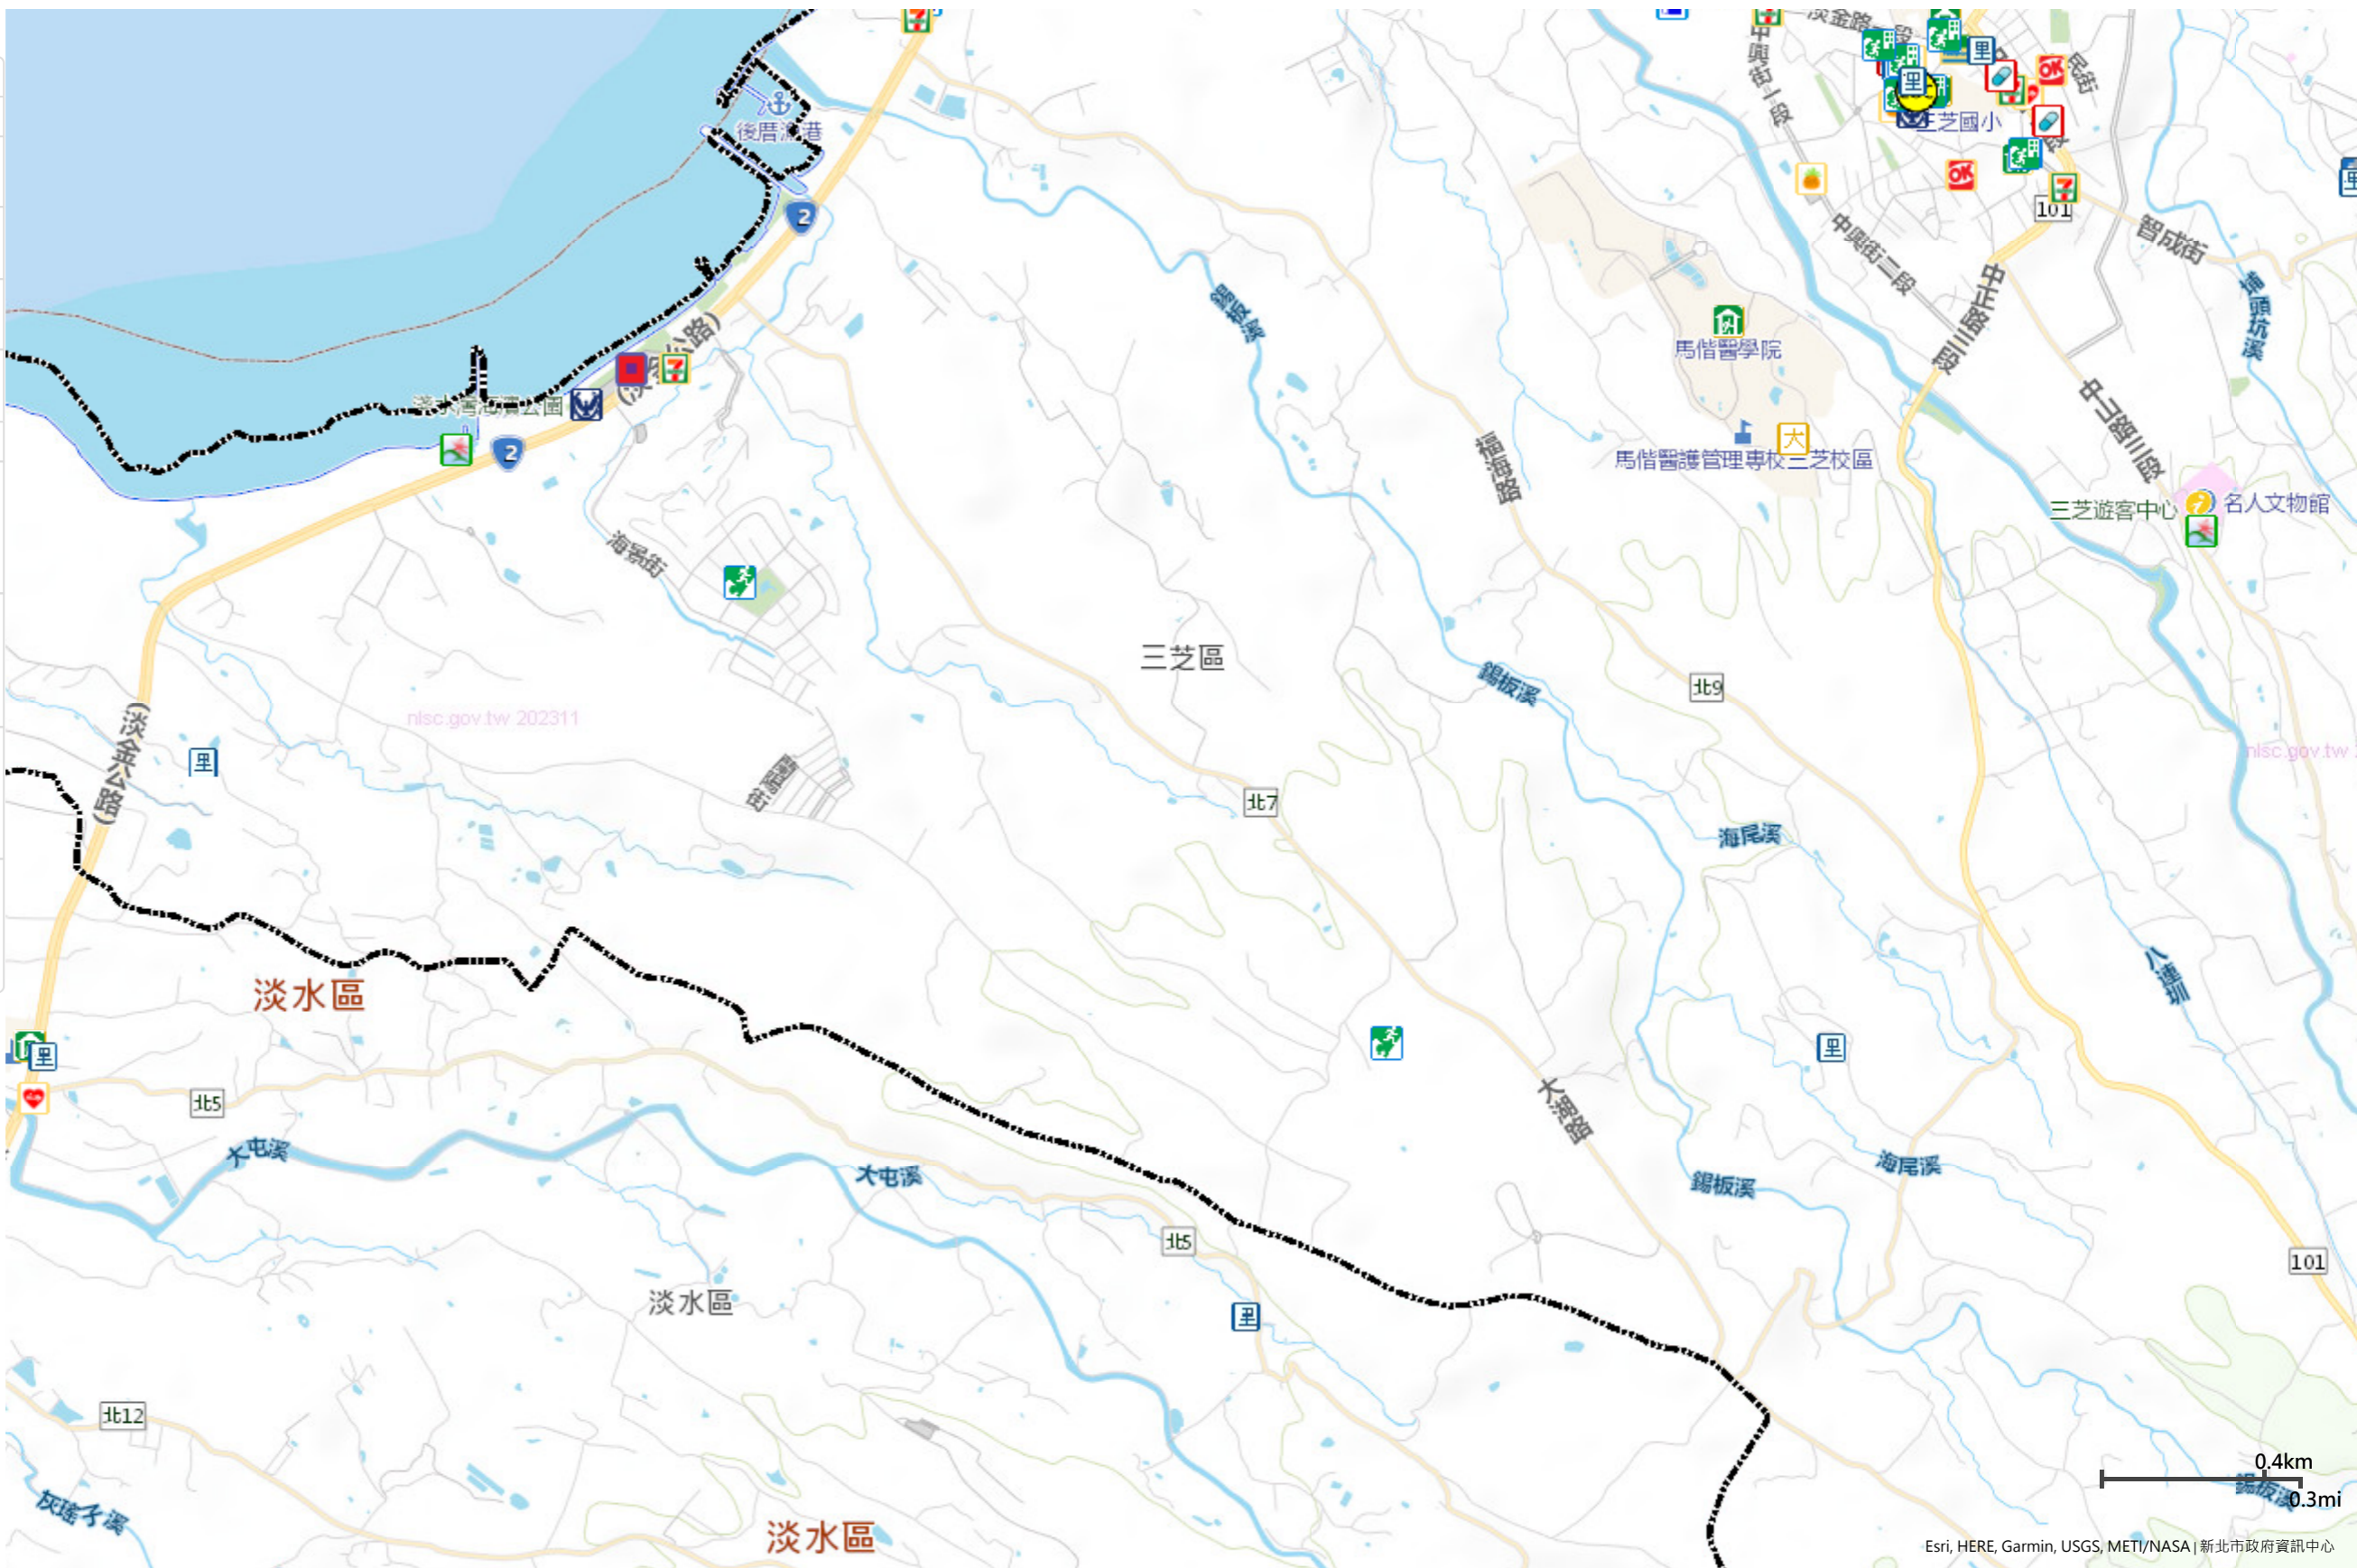

# 新北市三芝區後厝里防災地圖

## 防災資訊

三芝區後厝里 人口數 2144人
<b>災害通報單位(人員)</b>
里長 楊秀彥 ☎: 2636-2536
三芝區災害應變中心 ☎: 02-26362111
後厝派出所 ☎: 02-26362052
三芝分隊 ☎: 02-26362457
<b>避難收容處所</b>
◎ 三芝區公所(優先開設) 容納: 60人 · 適用災: 水土震海 📍 新北市三芝區中山路一段32號 ☎: 26362111-252
◎ 三芝國小(優先開設) 容納: 908人 · 適用災: 水土震海 📍 新北市三芝區育英街22號 ☎: 26362005-130
◎ 埔坪市民活動中心(優先開設) 容納: 90人 · 適用災: 水土震海 📍 新北市三芝區民生街31號 ☎: 26362111-269
◎ 馬偕醫學院 容納: 5122人 · 適用災: 水土震海 📍 新北市三芝區中正路三段46號 ☎: 2636-0303#1142

**避難原則**

- 水災：就地或垂直避難為原則，低窪地區宜預先疏散撤離前往避難處所。
- 地震：前往開放空間或公園為原則。
- 土石流：前往指定開放避難收容處所為原則。
- 海嘯：前往海拔高度10公尺以上、非海嘯潛勢區的鄰近高地或大樓。
- 核子事故：前往指定的核安集結點或避難收容處所為原則。

防災公園	里辦公處	區公所	海嘯避難大樓	小中高大大學校
避難收容所	警察單位	加油站	海嘯避難高地	四大超商
直升機起降點	消防單位	捷運站	核安集結點	地震斷層150公尺影響範圍
災害應變中心	衛生單位	公園綠地	核安防護站	土石流潛勢溪流及影響範圍
臨時供水站	醫療單位	藥局	遊憩據點	民生用品賣場

防災地圖 全民防災E點通 防空避難處所

2023年12月7日 列印